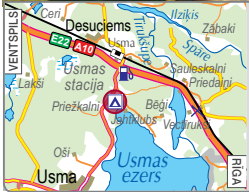

N 57°14'26" E 22°10'16"  
(N 57.240562 E 22.17118)

**CAMPING  
CARAVAN PARK  
SPA HOTEL  
RESTAURANT  
ACTIVITIES**

**USMA**  
SPA hotel & camping

Priežkalni, Usmas pag.,  
Ventpils nov., LV-3619  
T. +371 26334500  
usma@usma.lv  
www.usma.lv